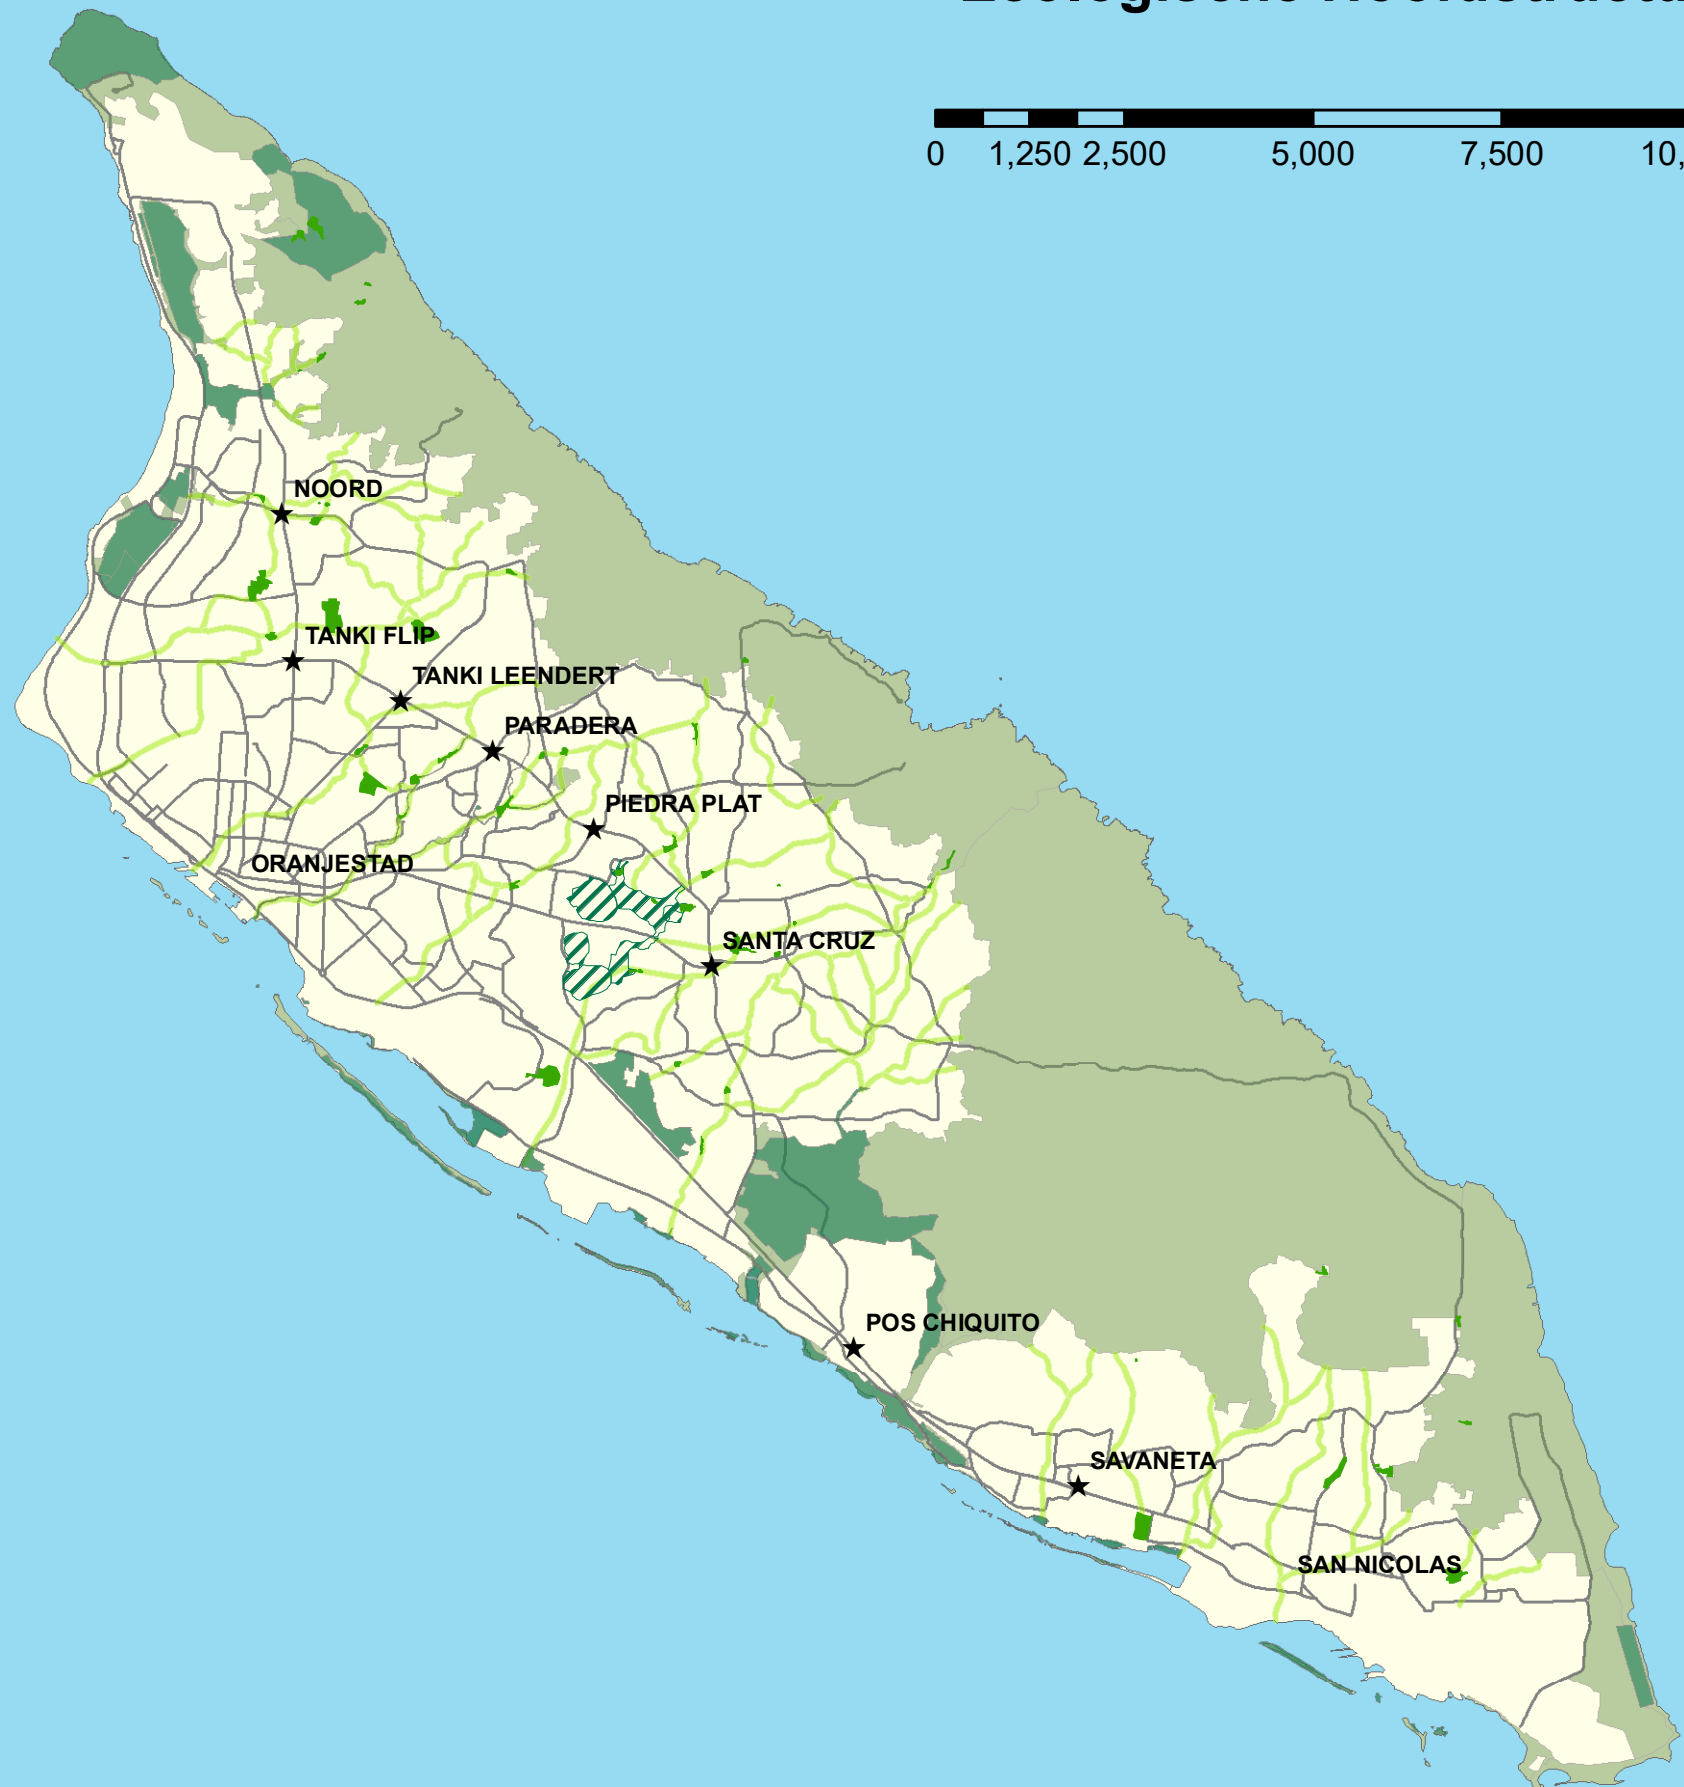

# Ecologische Hoofdstructuur

## Legenda

-  Gebieden Hoog Ecologische Waarde
-  Gebieden Dammen en Tanki
-  Gebieden Hooiberg en omgeving
-  Gebieden Natuurgebied (16plus)
-  Zones Ecologische hoofdstructuur

ROPV Aruba, oktober 2019